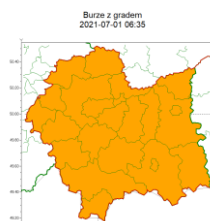

**WYDZIAŁ BEZPIECZEŃSTWA I ZARZĄDZANIA KRYZYSOWEGO  
WOJEWÓDZKIE CENTRUM ZARZĄDZANIA KRYZYSOWEGO**

WB-I.6331.3.159.2021

Kraków, dnia 1.07.2021 r.

wg rozdzielnika

<b>WOJEWÓDZTWO MAŁOPOLSKIE OSTRZEŻENIA METEOROLOGICZNE ZBIORCZO NR 135 WYKAZ OBOWIĄZUJĄCYCH OSTRZEŻEŃ o godz. 06:35 dnia 01.07.2021</b>	
<b>Zjawisko/Stopień zagrożenia</b>	Burze z gradem/2
<b>Obszar (w nawiasie numer ostrzeżenia dla powiatu)</b>	powiaty: bocheński(63), brzeski(61), chrzanowski(61), dąbrowski(61), gorlicki(81), krakowski(60), Kraków(60), limanowski(72), miechowski(58), myślenicki(69), nowosądecki(83), nowotarski(87), Nowy Sącz(73), olkuski(60), oświęcimski(62), proszowicki(61), suski(79), tarnowski(62), Tamów(62), tatrzański(86), wadowicki(67), wielicki(60)
<b>Ważność</b>	od godz. 07:00 dnia 01.07.2021 do godz. 22:00 dnia 01.07.2021
<b>Prawdopodobieństwo</b>	80%
<b>Przebieg</b>	Prognozowane są burze, którym miejscami będą towarzyszyć opady deszczu od 30 mm do 50 mm, oraz porywy wiatru do 80 km/h, lokalnie do 90 km/h. Miejscami grad.
<b>SMS</b>	IMGW-PIB OSTRZEŻGA: BURZE Z GRADEM/2 małopolskie (wszystkie powiaty) od 07:00/01.07 do 22:00/01.07.2021 deszcz 50 mm, grad, porywy 90 km/h. Dotyczy powiatów: wszystkie powiaty.
<b>RSO</b>	Woj. małopolskie (wszystkie powiaty), IMGW-PIB wydał ostrzeżenie drugiego stopnia o burzach z gradem
<b>Uwagi</b>	Brak.
<b>Dyżurny synoptyk IMGW-PIB</b>	Małgorzata Marcinek